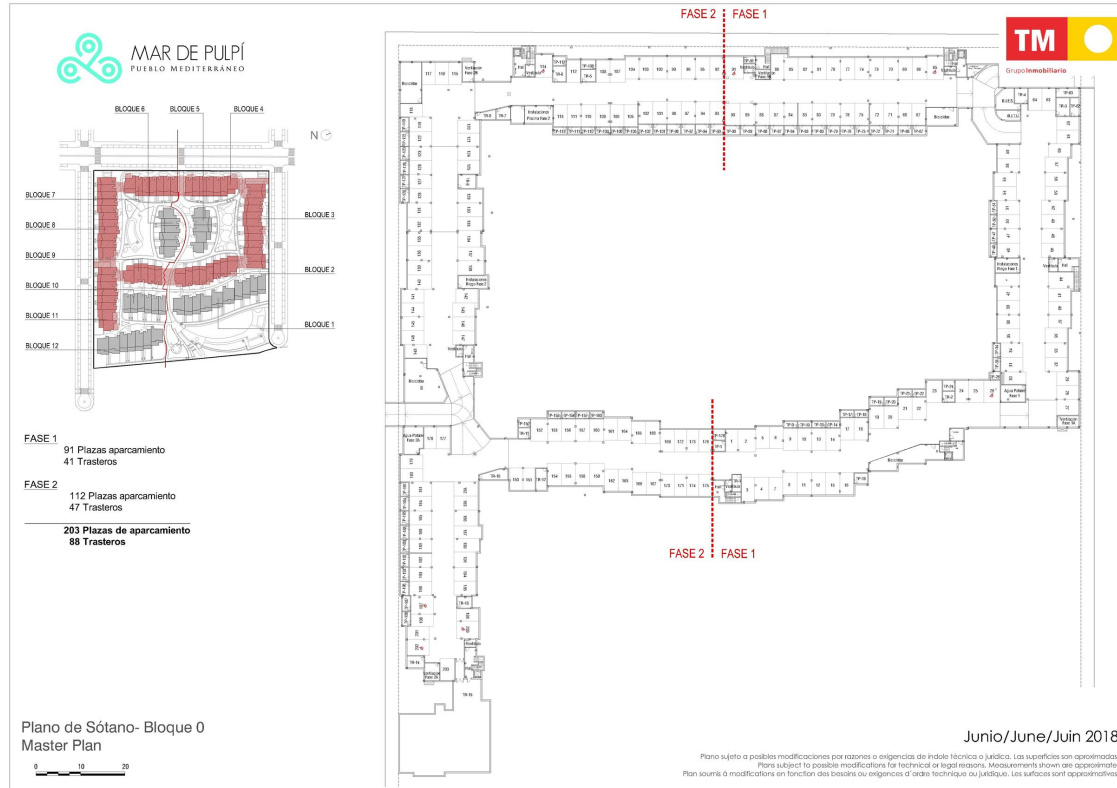

MAR DE PULPÍ 6ª FASE

Costa de Almería / Pulpí (Almería)
Vivienda **VV063954**

Bloque **0**

Entrega: **15 septiembre 2019**
Letra **TR**

PLANOS DE LETRA

PLANOS DE FASE

Planta Sótano

General