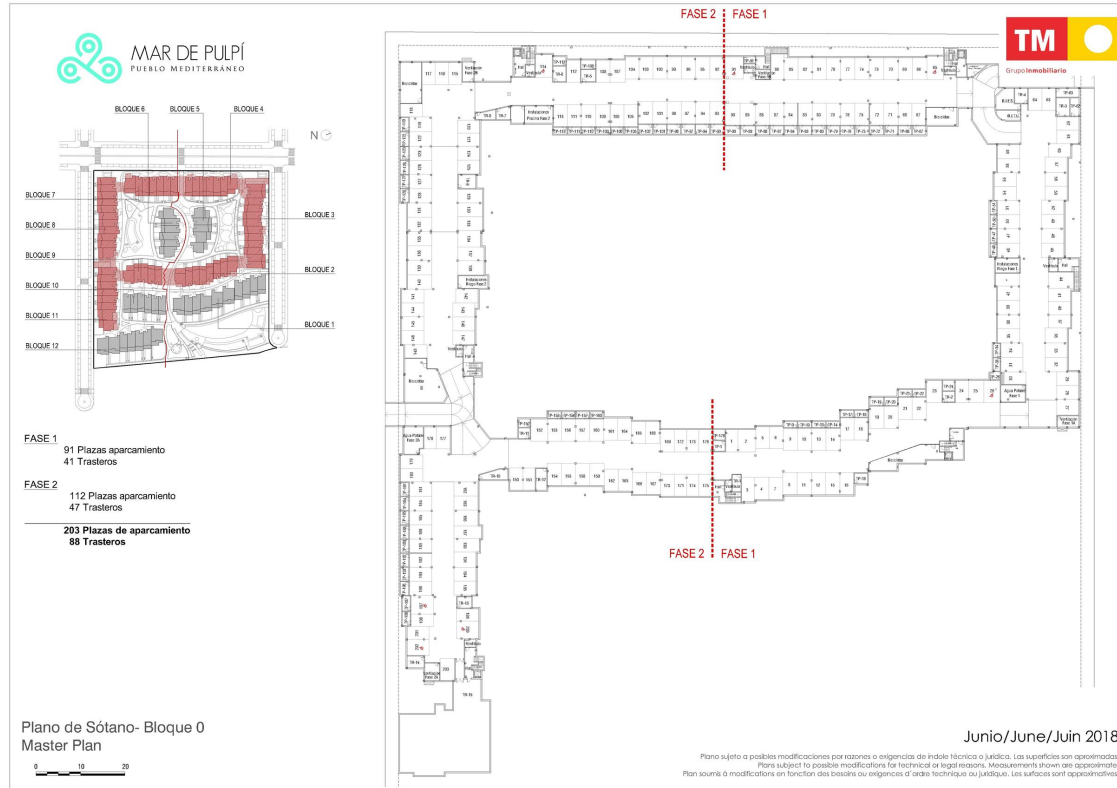

MAR DE PULPÍ 6ª FASE

Costa de Almería / Pulpí (Almería)
Vivienda **VV063955**

Bloque **0**

Entrega: **15 septiembre 2019**

Letra **TR**

PLANOS DE LETRA

PLANOS DE FASE

Planta Sótano