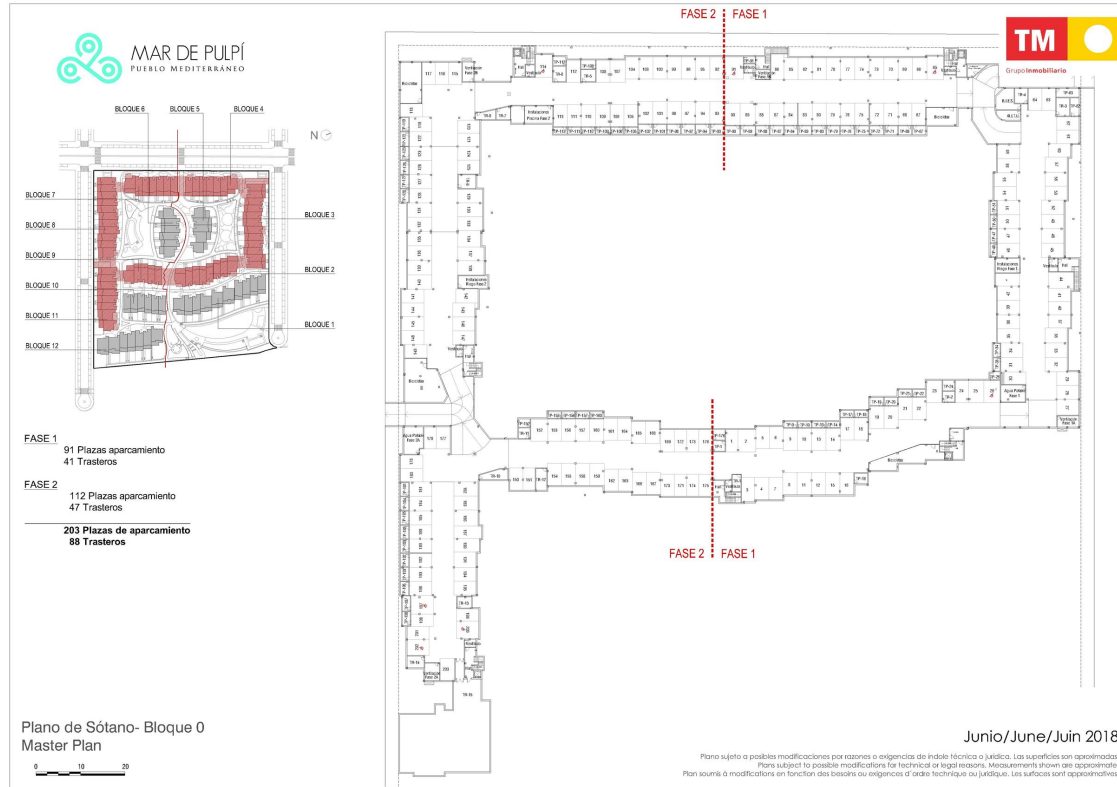

# MAR DE PULPÍ 6ª FASE

Costa de Almería / Pulpí (Almería)  
Vivienda **VV063956**

Bloque **0**

Entrega: **15 septiembre 2019**

Letra **TR**

**PLANOS DE LETRA**

**PLANOS DE FASE**

**Planta Sótano**