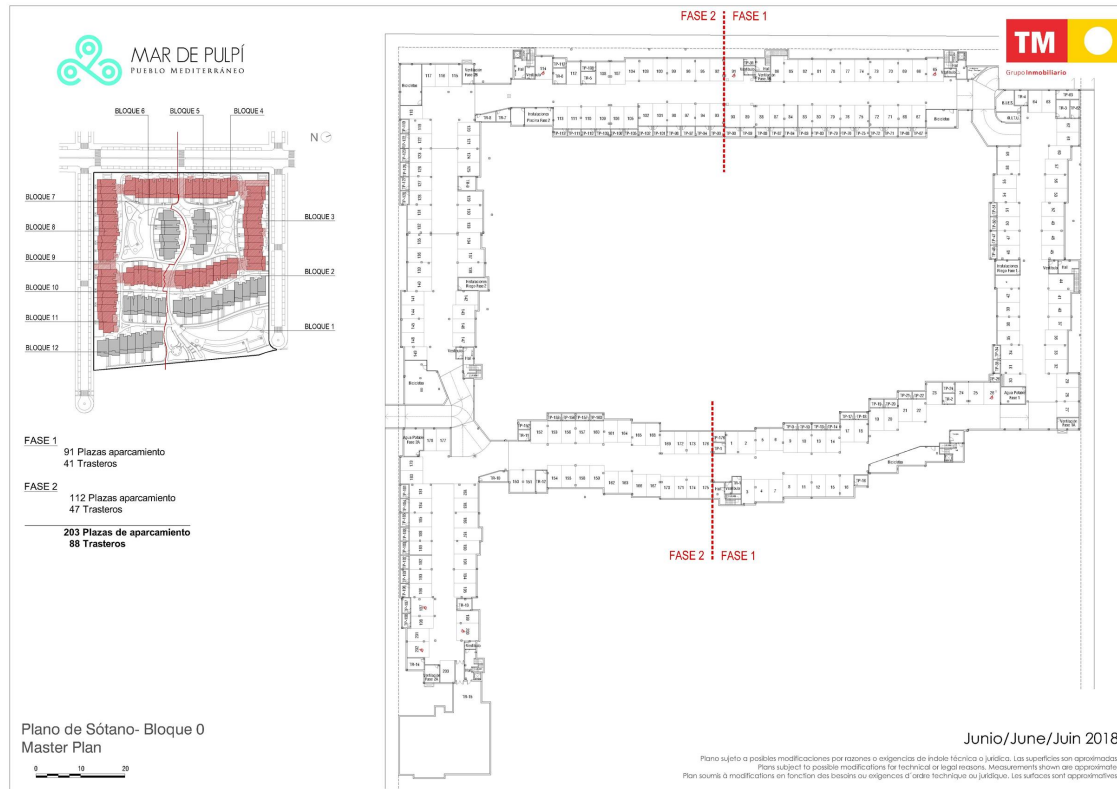

MAR DE PULPÍ 6ª FASE

Costa de Almería / Pulpí (Almería)
Vivienda **VV064040**

Bloque **0**

Entrega: **15 septiembre 2019**
Letra **AP**

PLANOS DE LETRA

PLANOS DE FASE

Planta Sótano

General